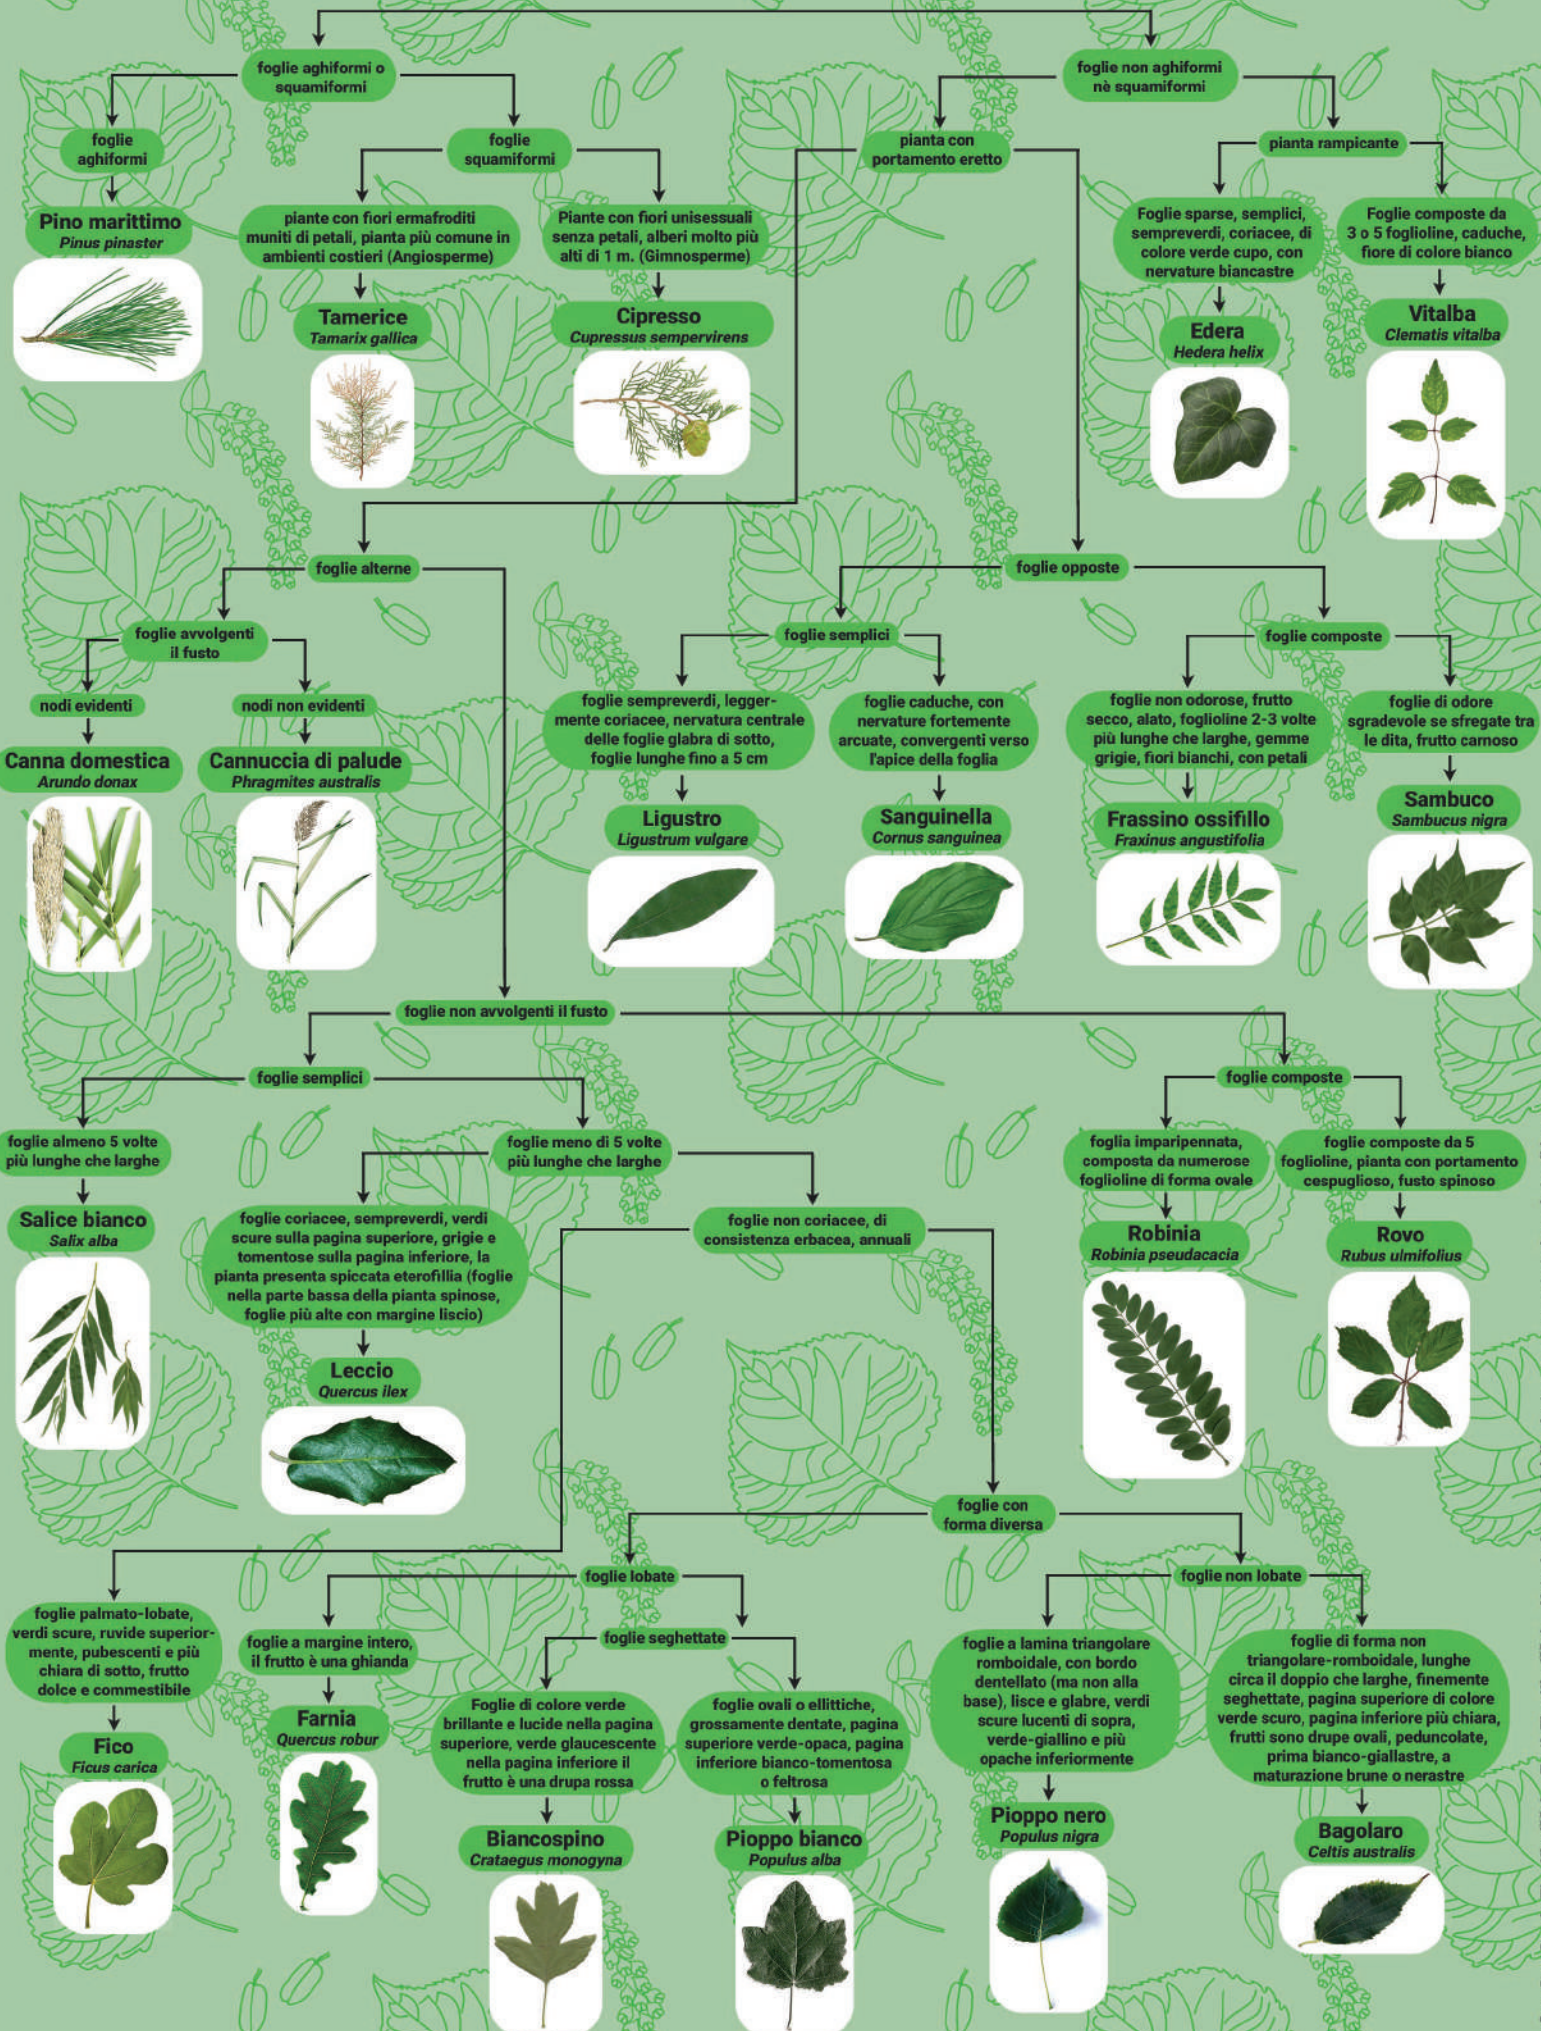

RISERVA
NATURALE
VALLE
CAVANATA

Piante legnose

ROGOS

Nota: Le immagini delle piante non sono mostrate in scala tra di loro.

Grafica: Sara Sossi - Tina Klanjšček. Testi: Tina Klanjšček